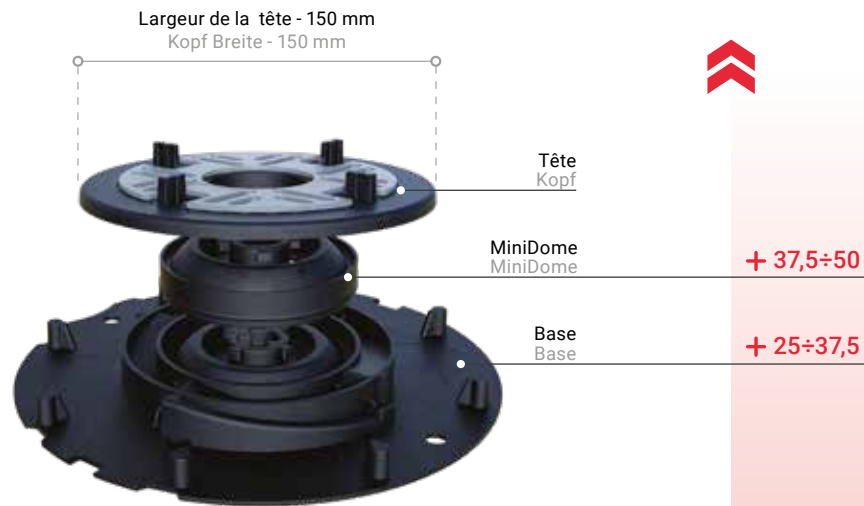

the right support

MiniPro

PEDESTAL LINE

MADE IN ITALY

De 25 à 50 mm avec un seul produit

VON 25 BIS 50 MM MIT EIN EINZIGE PRODUKT

Toutes les caractéristiques du BalancePro

ALLE MERKMALE DES BALANCEPRO

EIN EINZIGE STELZLAGER, ALLE VORTEILE

NEW
2023

DOUBLE rallonge,
PLUS GRANDE hauteur

DOPPELVERLÄNGERUNG,
GRÖSSER HÖHE

Dome

Dome est la nouvelle rallonge de 25 mm conçue avec système d'encastrement au-dessus de la vis centrale du support MiniPro qui l'étend à une hauteur de 75 mm. Pouvant être installé sur MiniPro et BalancePro, le Dome est superposable pour atteindre la hauteur maximale souhaitée.

Dome ist die neue 25 mm Verlängerung, die mit einem zusammengesteckt system auf der zentralen Schraube des Stelzlagers MiniPro entworfen wurde und diese auf eine Höhe von 75 mm erweitert. Einbaut auf MiniPro un BalancePro, Dome ist übereinanderlegbar um die maximalen gewünschte Höhe zu erreichbar.

* produit vendu séparément
* getrennt verkauft

MiniPro
25÷50 mm

MiniPro
+
Dome
50÷75 mm

MiniPro
+
Dome
75÷100 mm

MiniPro
+
Rail
de/von 50 mm

MiniPro
+
Decking
de/von 45 mm

Une gamme complète: 3 plots + 2 rallonges