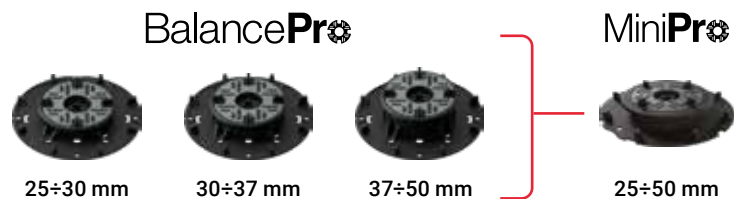

the right support

MiniPro

PEDESTAL LINE

MADE IN ITALY

De 25 à 50 mm avec un seul produit

VON 25 BIS 50 MM MIT EIN EINZIGE PRODUKT

Toutes les caractéristiques du BalancePro

ALLE MERKMALE DES BALANCEPRO

EIN EINZIGE STELZLAGER, ALLE VORTEILE

NEW
2023

DOUBLE rallonge,
PLUS GRANDE hauteur

DOPPELVERLÄNGERUNG,
GRÖSSER HÖHE

Dome

Dome est la nouvelle rallonge de 25 mm conçue avec système d'encastrement au-dessus de la vis centrale du support MiniPro qui l'étend à une hauteur de 75 mm. Pouvant être installé sur MiniPro et BalancePro, le Dome est superposable pour atteindre la hauteur maximale souhaitée.

Dome ist die neue 25 mm Verlängerung, die mit einem zusammengesteckt system auf der zentralen Schraube des Stelzlagers MiniPro entworfen wurde und diese auf eine Höhe von 75 mm erweitert. Einbaut auf MiniPro un BalancePro, Dome ist übereinanderlegbar um die maximalen gewünschte Höhe zu erreichbar.