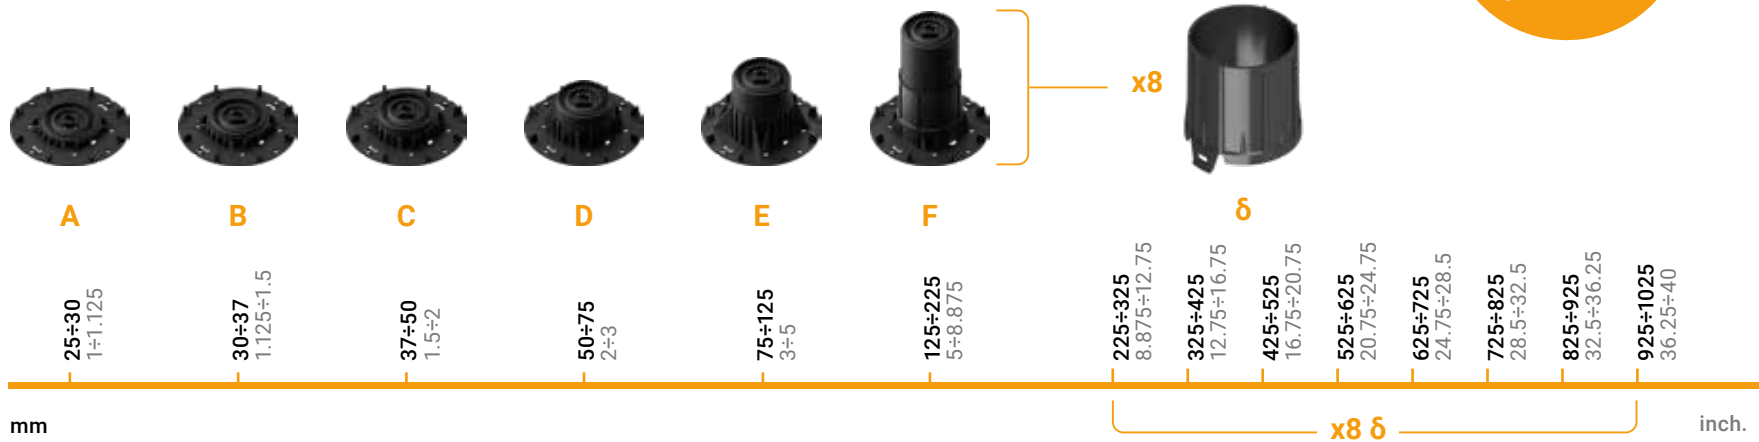

TÊTE
AUTONIVELANTE
SELBSTNIVELLIERENDER
KOPF

RÉGLABLE
PAR LE HAUT
VON OBEN
EINSTELLBAR

6 PRODUITS
25÷1025 MM
6 PRODUKTE IN
25-1025

PLASTIQUES RECYCLÉS
ET RECYCLABLES
RECYCELTE UND
WIEDERVERWERTBARE
KUNSTSTOFFE

POUR PLANCHERS
TILE ET DECKING
FÜR TILE & DECKING-
BÖDEN

Une gamme complète de 25 à 1025 mm

EINE VOLLSTÄNDIGE PRODUKTPALETTE

VON 25 BIS 1025 MM

**ALL
IN1**