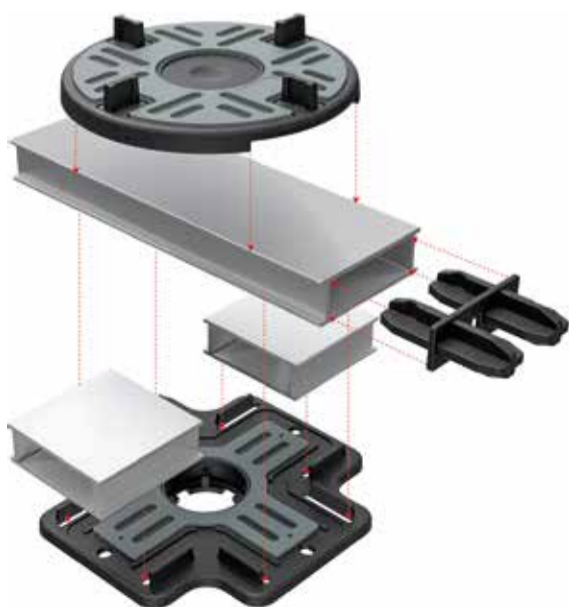

3 RAIL 60 TILE BPH00

DOUBLE CHEVRON PLAT
DOPPELTE PLANARE UNTERKOSTRUKTION